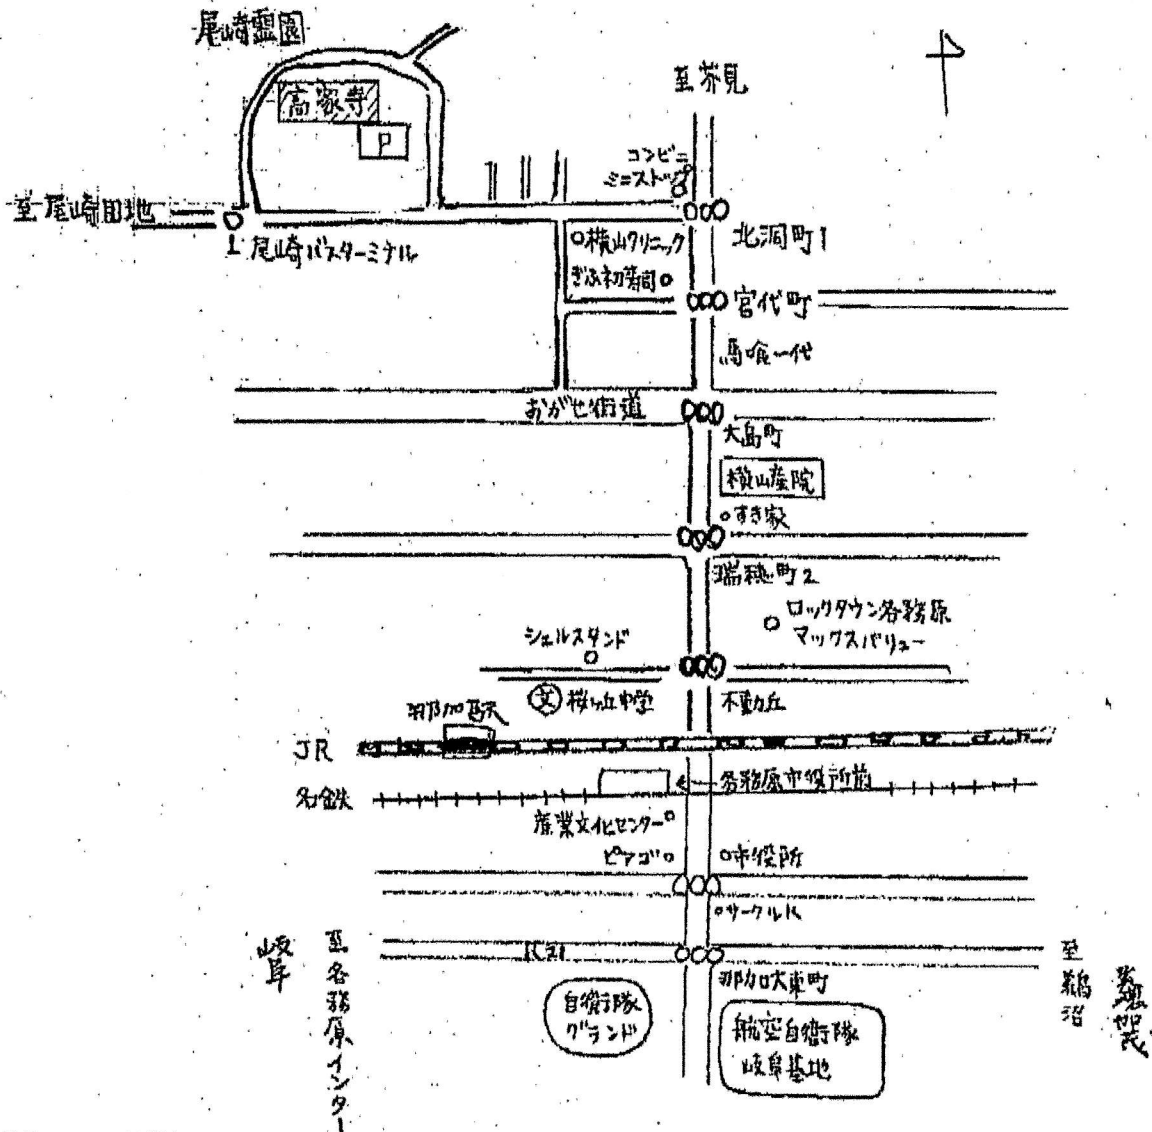

○ JR 岐阜駅より
北口を出てバス停 **15番** ... 尾崎田地方面 (0-タリ-に在ります)
諏訪山田地行
or
各務原高校行

11:35
12:06
12:34

○ 名鉄岐阜駅より
本線改札口出て(西側)
地下道を渡り左へ **6番**
(HIS旅行社前)

↓ (所要時間35分)
尾崎バスターミナル下車

..... 上記JR岐阜駅発のバスに乗車下さい

11:36発
12:07
12:35

- JR岐阜駅よりタクシー - 25分
- JR那加駅よりタクシー - 7分
- 名鉄各務原市役所前駅よりタクシー - 7分
- 東海北陸自動車道 各務原 I.C 15分