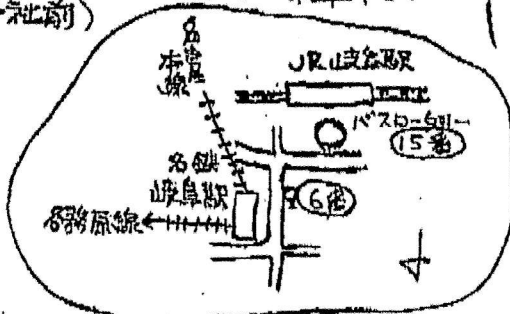

(ちなみに帰る)  
尾崎バスターミナル  
15:16.46  
16:16.46 発は  
ありません

\* 駐車場に限りがございます。  
なるべく交通機関をご利用頂ければ幸いです。... お願い。